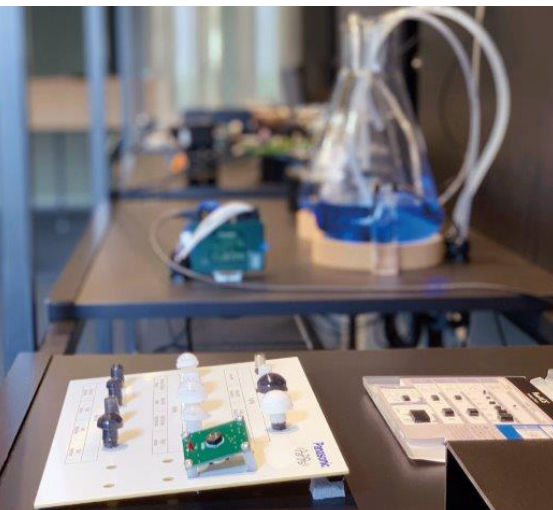

TECHNIEK OVERZICHTELIJK IN BEELD

In onze nieuwe Experience Room in Best wordt techniek tastbaar. En dat zorgt voor interactie, zo viel Wim van Eijk van Evink Engineering uit Oosterwolde

tijdens de officiële opening op. “Je ziet niet alleen een product, maar ook hoe het werkt en wat het kan. Alleen al daardoor heb je het met elkaar veel eerder over de mogelijkheden.” Evink Engineering is één van onze toeleveranciers, specifiek voor mechanica. Van Eijk: “Onze samenwerking met Panasonic reikt ver, over sectoren heen. Het is mooi hoe deze ruimte dat alles bijeenbrengt. Elke situatie is anders, elke vraag specifiek; dan helpt zo'n overzicht in vogelvlucht goed om voor de klant tot de juiste oplossing te komen.”

Bovendien kan een partner van Panasonic diezelfde klant er daadwerkelijk iets laten zien, benadrukt

Patrick van Gool, technical sales manager bij Restutech in Vught. “We zijn distributeur van Panasonic en komen hier al jaren, soms ook met klanten. Het is dan prettig dat je met diezelfde klant deze ruimte in kunt, om hem vervolgens al die mogelijke toepassingen zo overzichtelijk te laten zien. Dat laatste biedt heel veel waarde, daar ben ik écht van overtuigd.”

MAAK KENNIS MET EEN BREED PORTFOLIO | Panasonic Industry levert systemen, componenten en oplossingen voor industriële automatisering. Toepasbaar voor meerdere sectoren, met in onze nieuwe Experience Room in Best een onderverdeling in automotive, agriculture, componenten, medtech en machine building. Je maakt er onder meer kennis met ons uitgebreide aanbod voor sensortechnologie, bedoeld voor bijvoorbeeld gasdetectie in een luchtfilteringssysteem. Ook zie je in onze Experience Room een ionizer, die voorkomt dat bijvoorbeeld autobekleding statisch geladen is. En terwijl de binnenkant van een laadpaal meerdere van onze relais toont, belicht een strook amorton zonnecellen Panasonic's aanbod voor solartechnologie en laat een andere opstelling zien hoe we bijdragen aan lasermarkering. Breed opgezet en tegelijkertijd net zo gedetailleerd: met de Experience Room geven we een volledig beeld van ons totale productportfolio.

Panasonic
INDUSTRY

Panasonic Electric Works Sales Western Europe B.V.
De Rijn 4, Best | +31(0)499 37 27 27 | secre.pewswe@eu.panasonic.com
www.panasonic-electric-works.nl